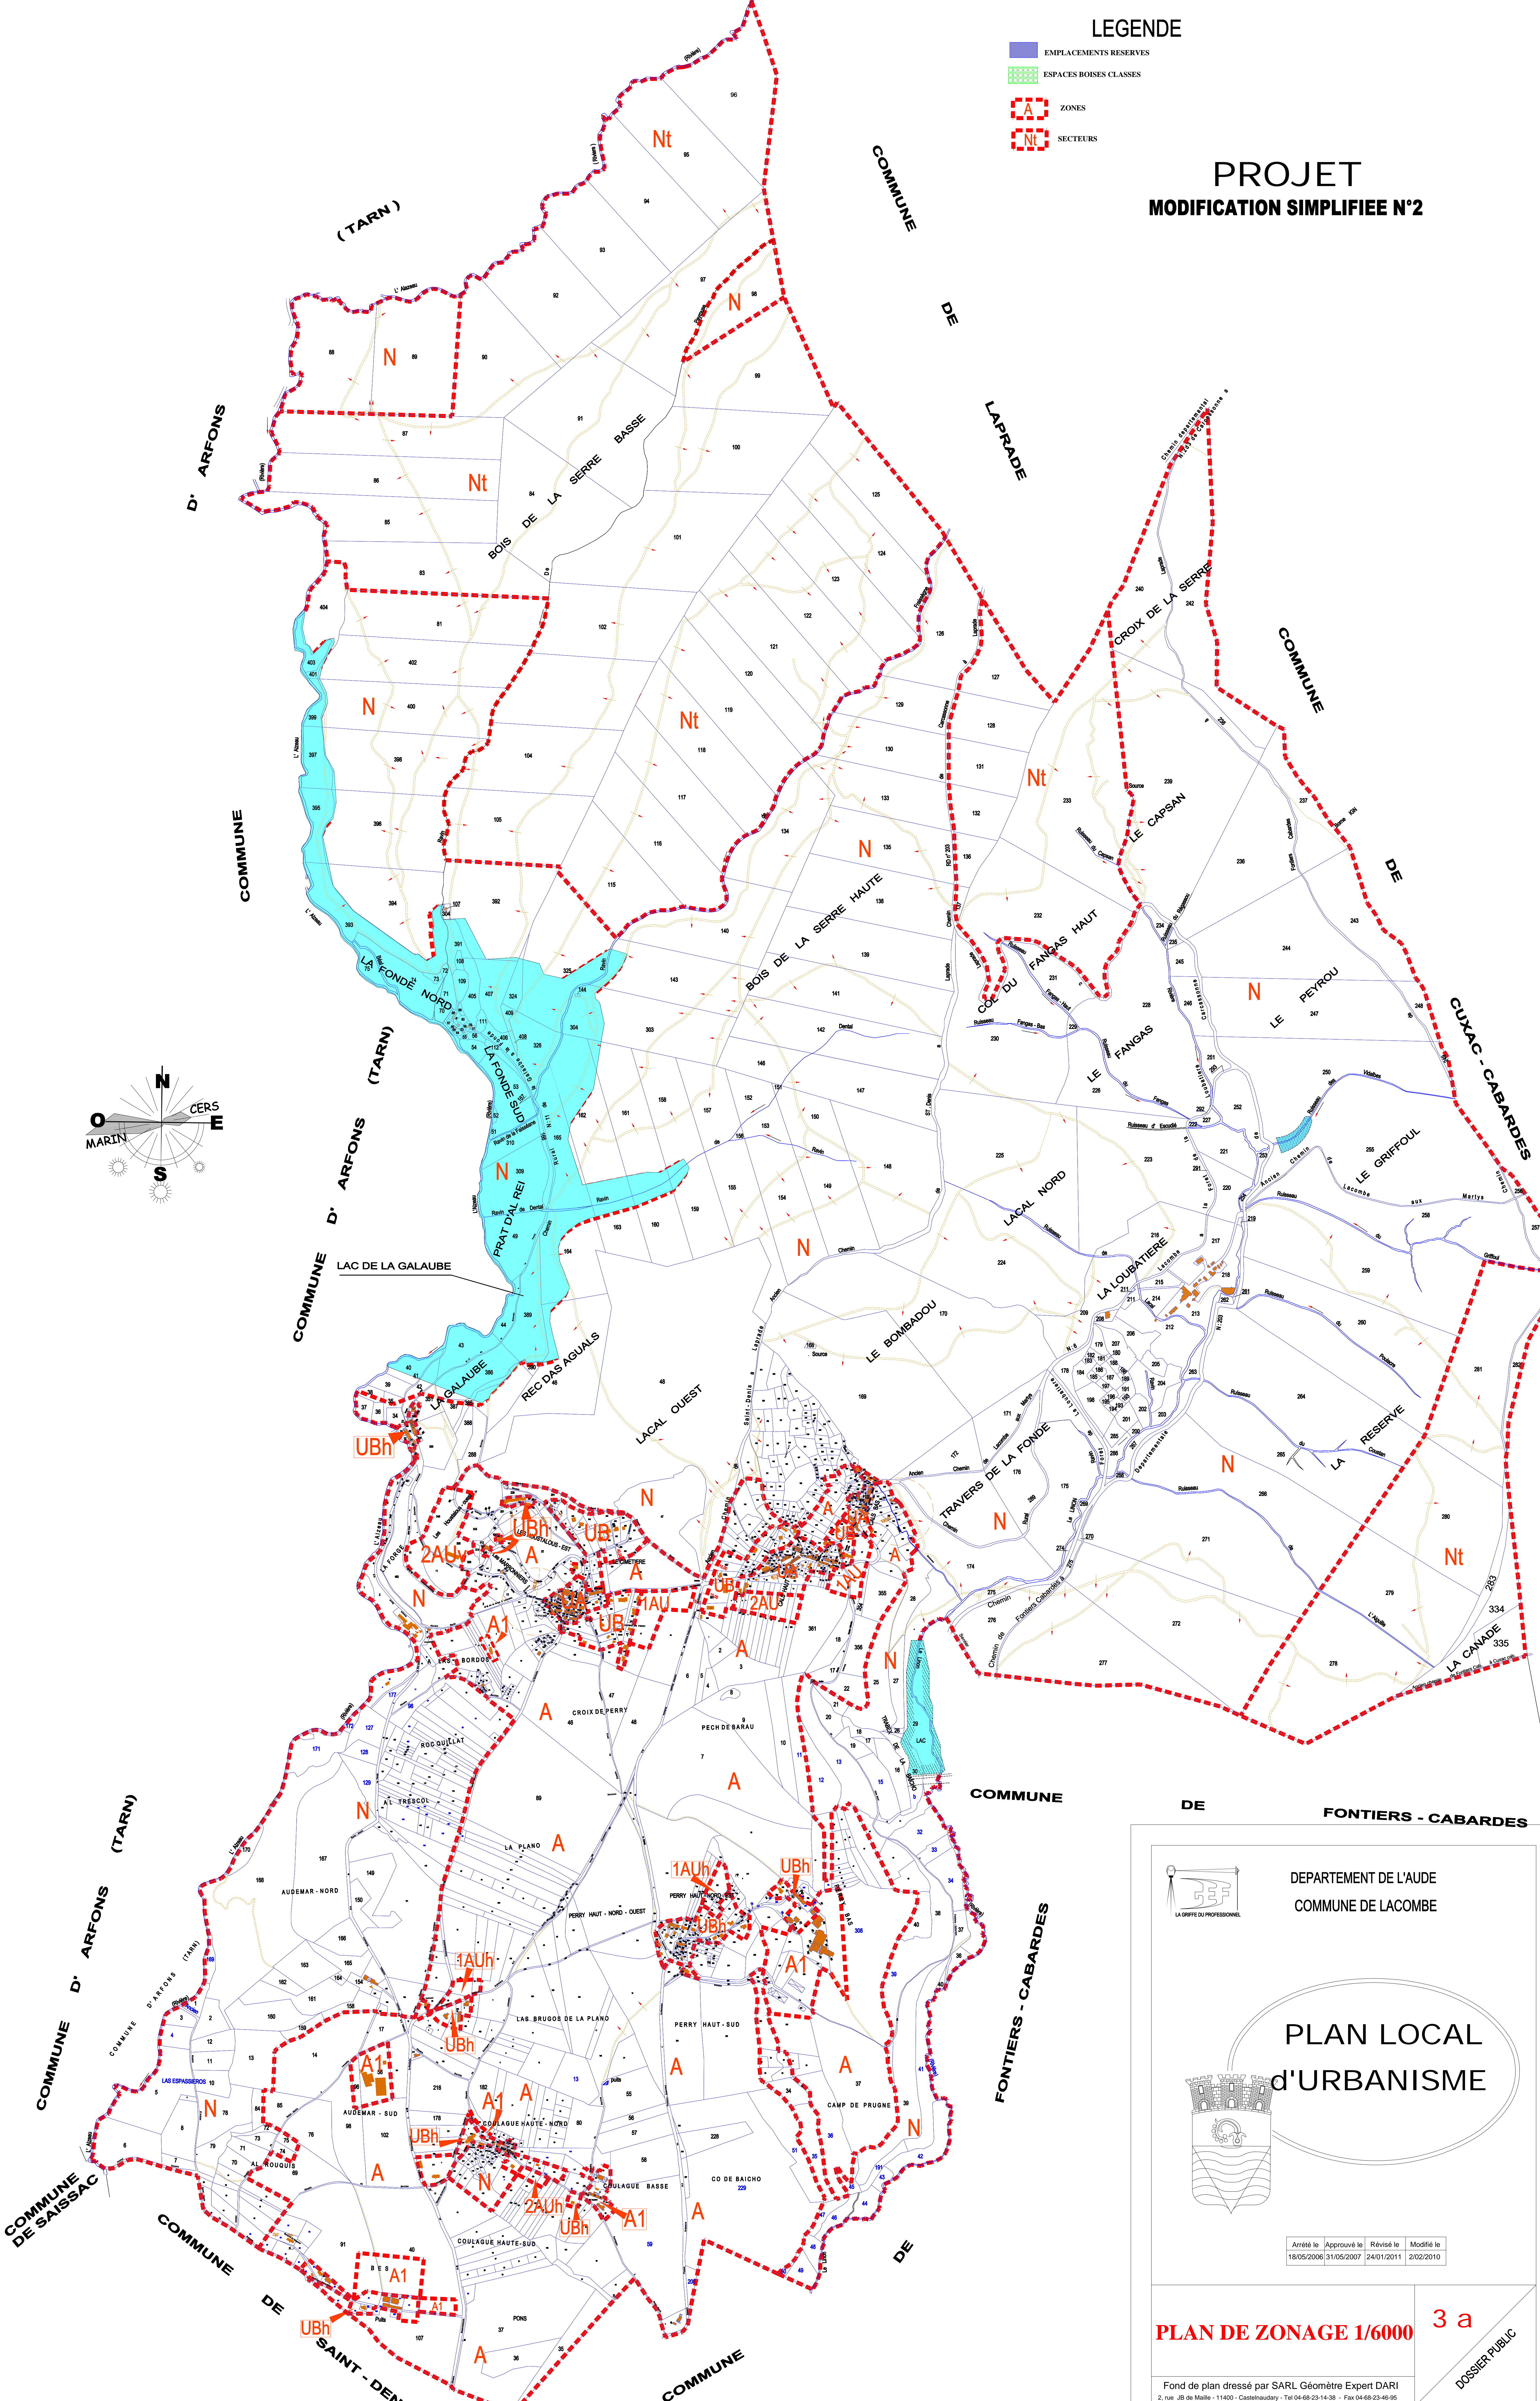

LEGENDE

EMPLACEMENTS RESERVES

ESPACES BOISES CLASSES

ZONES

SECTEURS

PROJET MODIFICATION SIMPLIFIEE N°2

DEPARTEMENT DE L'AUDE
COMMUNE DE LACOMBE

PLAN LOCAL D'URBANISME

Arrêté le	Approuvé le	Révisé le	Modifié le
18/05/2006	31/05/2007	24/01/2011	2/02/2010

PLAN DE ZONAGE 1/6000

Fond de plan dressé par SARL Géomètre Expert DARI
2, rue JB de Maille - 11400 - Castelnaudary - Tél 04-68-23-14-38 - Fax 04-68-23-46-95

3 a

DOSSIER PUBLIC